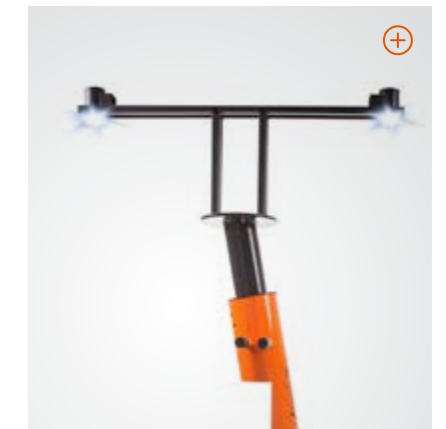

Osvetlitev z uporabo LED.

Osnovna oprema

Dodatna oprema