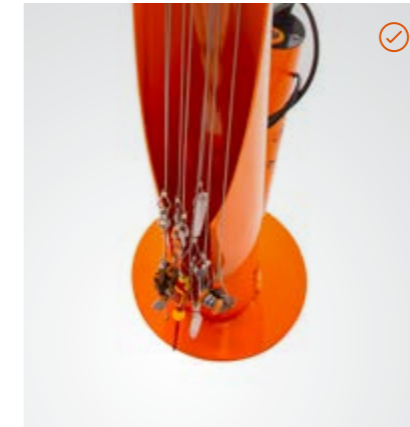

 Izvijač

 Viličasti ključ

 Zračna tlačilka

 Železo za pnevmatike

Zračna črpalka z adapterjem za običajne ventile.

Orodje je pritrjeno z žično vrvjo.

Strešni element zagotavlja zaščito pred dežjem in točo.

Oglaševalska priložnost za slike/logotipe itd.