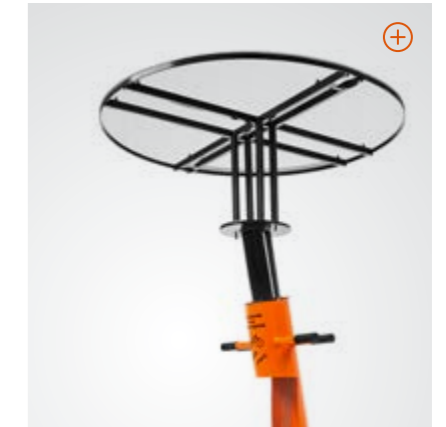

 Izvijač

 Viličasti ključ

 Zračna tlačilka

 Železo za pnevmatike

Zračna črpalka z adapterjem za običajne ventile.

Orodje je pritrjeno z žično vrvjo.

Strešni element zagotavlja zaščito pred dežjem in točo.

Oglaševalska priložnost za slike/logotipe itd.