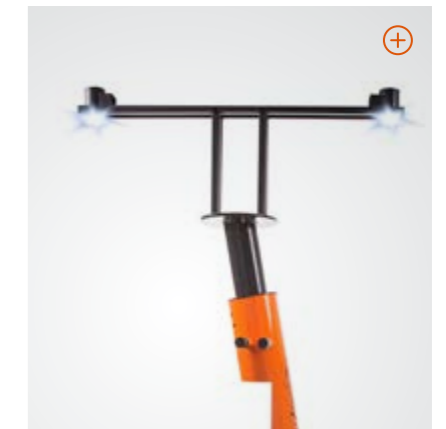

Rasvjeta pomoću LED dioda.

Osnovna oprema

Dodatna oprema