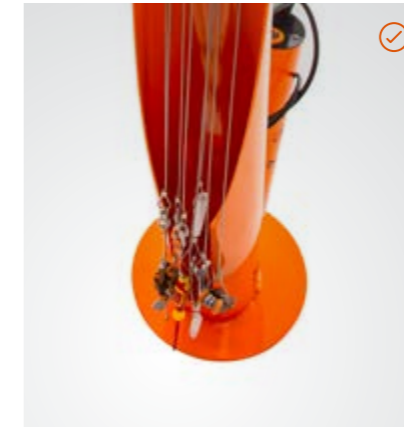

 Manometar

 Imbus ključ

 Odvijač

 Ključ

 Zračna pumpa

 Uređaj za zamjenu auto guma

Zračna pumpa s adapterom za uobičajene ventile.

Alat je pričvršćen pomoću žičane užadi.