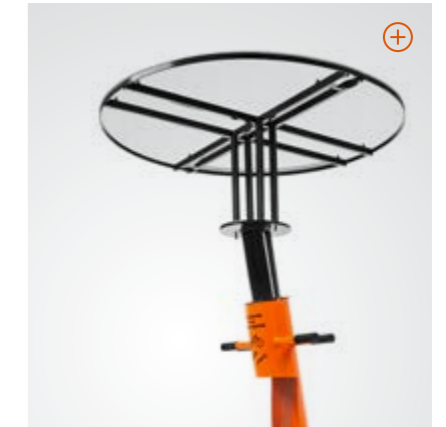

 Manometar

 Imbus ključ

 Odvijač

 Ključ

 Zračna pumpa

 Uređaj za zamjenu auto guma

Zračna pumpa s adapterom za uobičajene ventile.

Alat je pričvršćen pomoću žičane užadi.