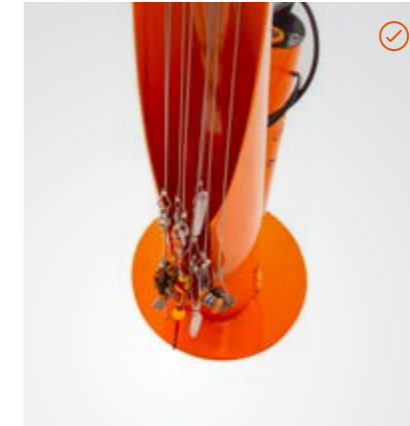

# CYKLO-SERVIS

Servisní stanice byla vyvinuta tak, aby v případě drobného poškození nebo poruchy bylo možné kolo opravit a podobně, abyste pak mohli znovu pokračovat v cestě.

-  Nastavitelný klíč
-  Tlakoměr
-  Imbusový klíč

-  Šroubovák
-  Klíč

-  Vzduchová pumpa
-  Žehlička na pneumatiky

Vzduchová pumpa s adaptérem pro běžné ventily.

Nástroj je připevněn pomocí ocelového lana.

Střešní prvek poskytuje ochranu proti dešti a krupobití.