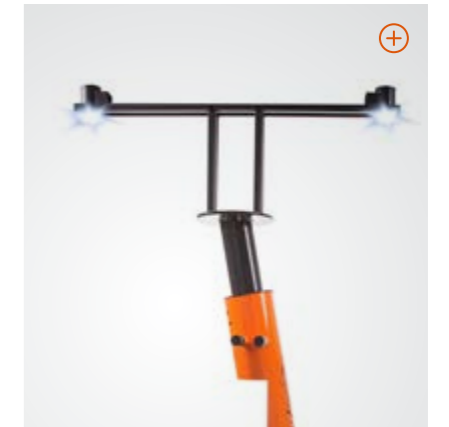

Osvětlení pomocí LED.

- Základní výbava
- Volitelná výbava